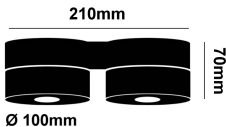

# AJ001 TWIN LED-SPOT

axel jorgensen

<b>LED</b>	2x <b>12W</b>	<b>2.700K</b> extra warm white	<b>2.000</b> Lumen	<b>Ra&gt;95</b>
 dimmable	<b>36°</b> Beam Angle	<b>45</b> <sup>Years</sup> 50.000h	 50.000x	<b>220V</b> <b>240V</b>